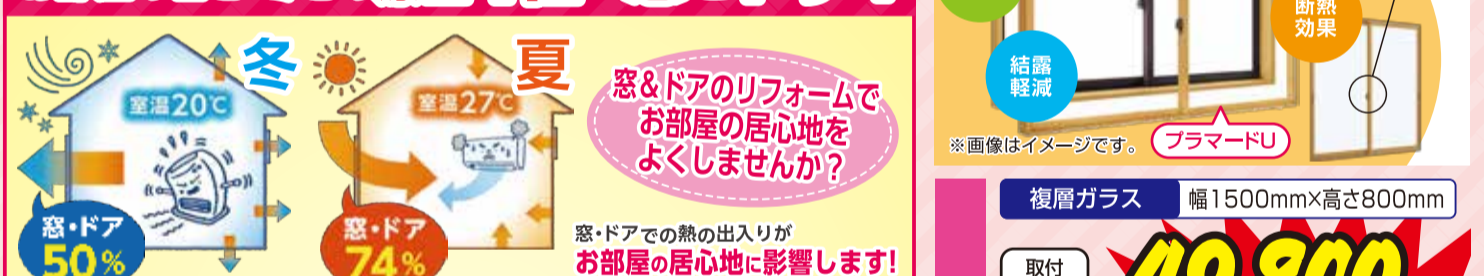

今ある窓の内側にもう一枚窓をプラス

内窓をつければこんなことが...
断熱効果: サーマグラフィーで見ると冬の室温が4℃から13℃にアップ。
防音効果: 55dBから40dBにダウン。
防犯効果: 二重窓は侵入に時間がかかるので抑止効果が期待できます。

腰高窓: 49,800円~
LOW-E 複層ガラス 幅1500mm×高さ800mm

掃出窓: 119,800円~
LOW-E 複層ガラス 幅1600mm×高さ1800mm